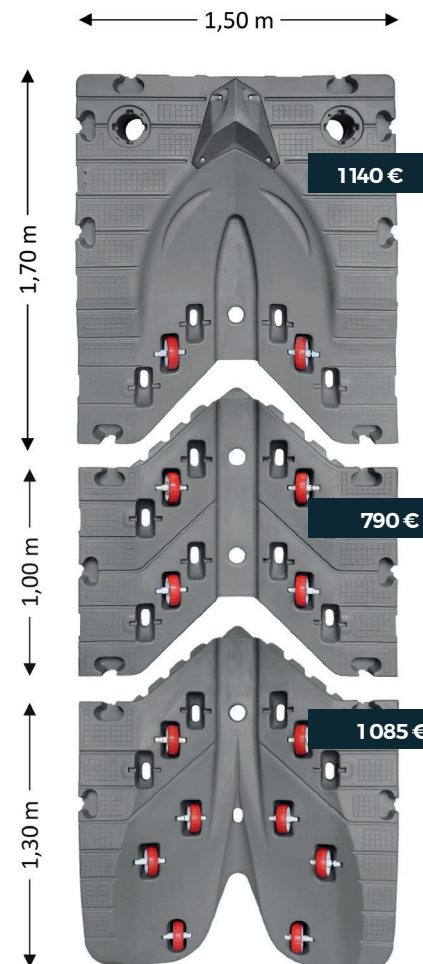

### JetPort Flexi®

**Opvaardok op maat  
van 3,00 tot 8,00m**

INCLUSIEF 21% BTW EXCLUSIEF LEVERING