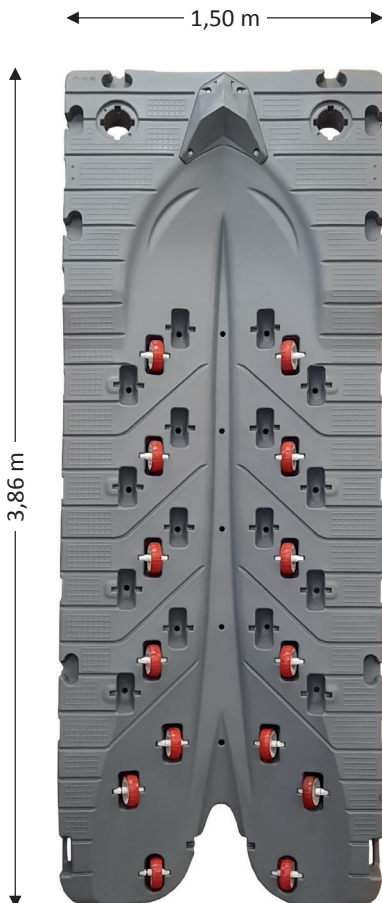

### JetPort Flexi®

**Opvaardok op maat  
van 3,00 tot 8,00m**

INCLUSIEF 21% BTW EXCLUSIEF LEVERING